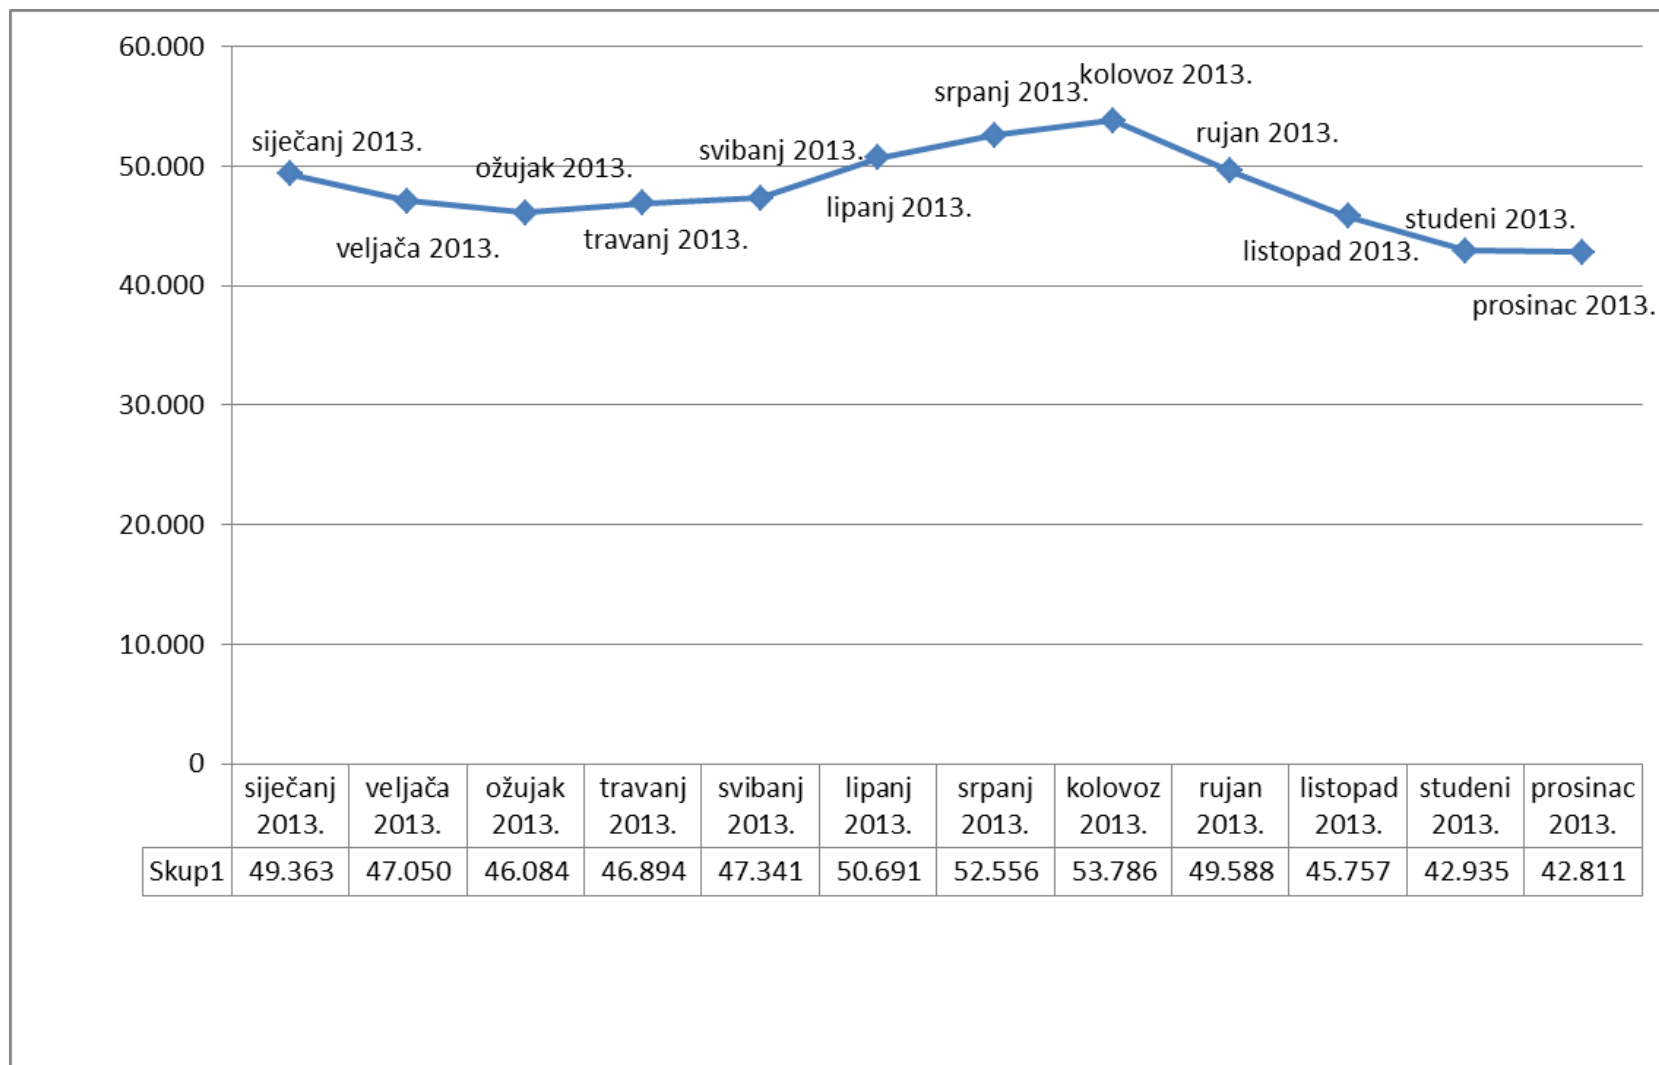

II A. MJESEČNI PRIKAZ KRETANJE BROJA NERJEŠENIH PREDMETA U 2013

Tabela2