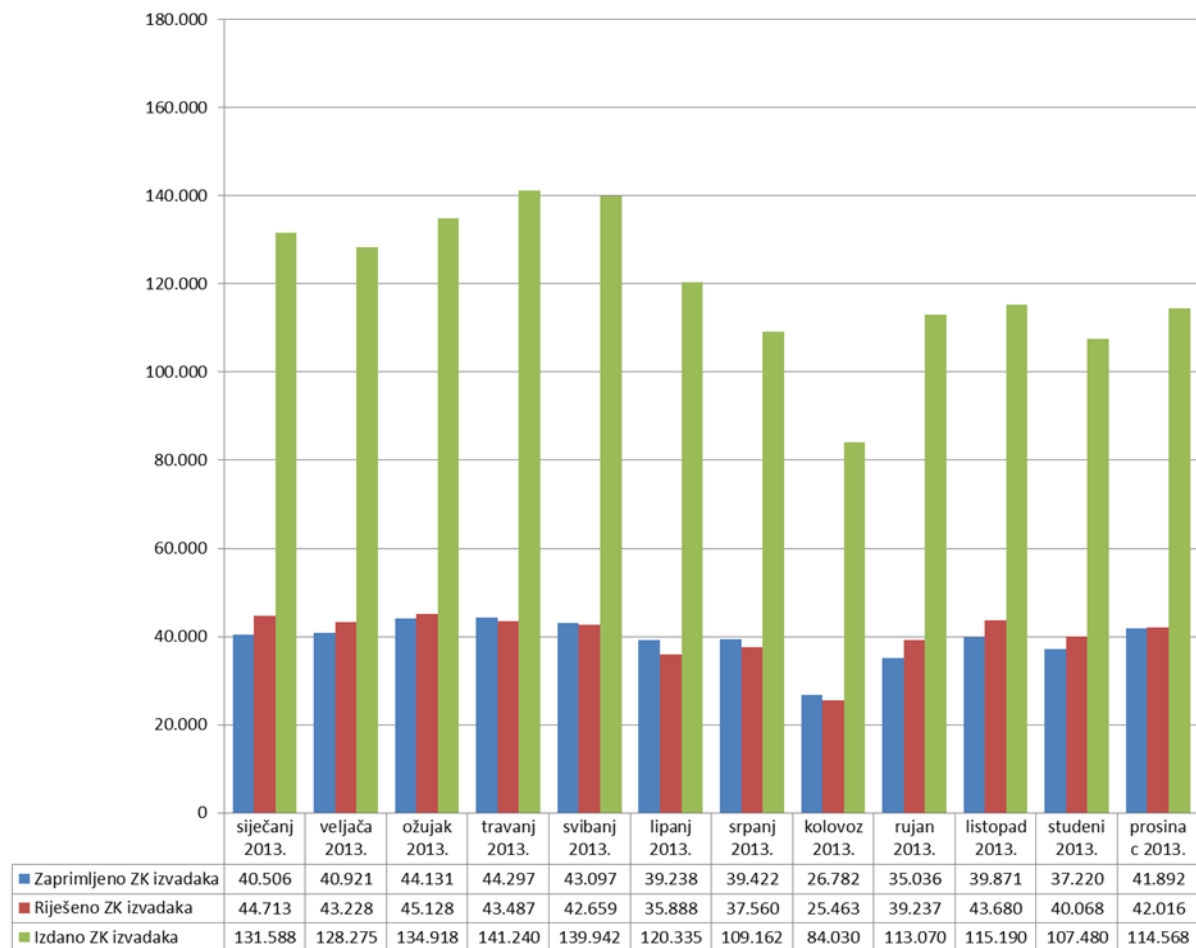

## II. MJESEČNI PRIKAZ ZK PREDMETA U REPUBLICI HRVATSKOJ U 2013. GODINI

Tabela1